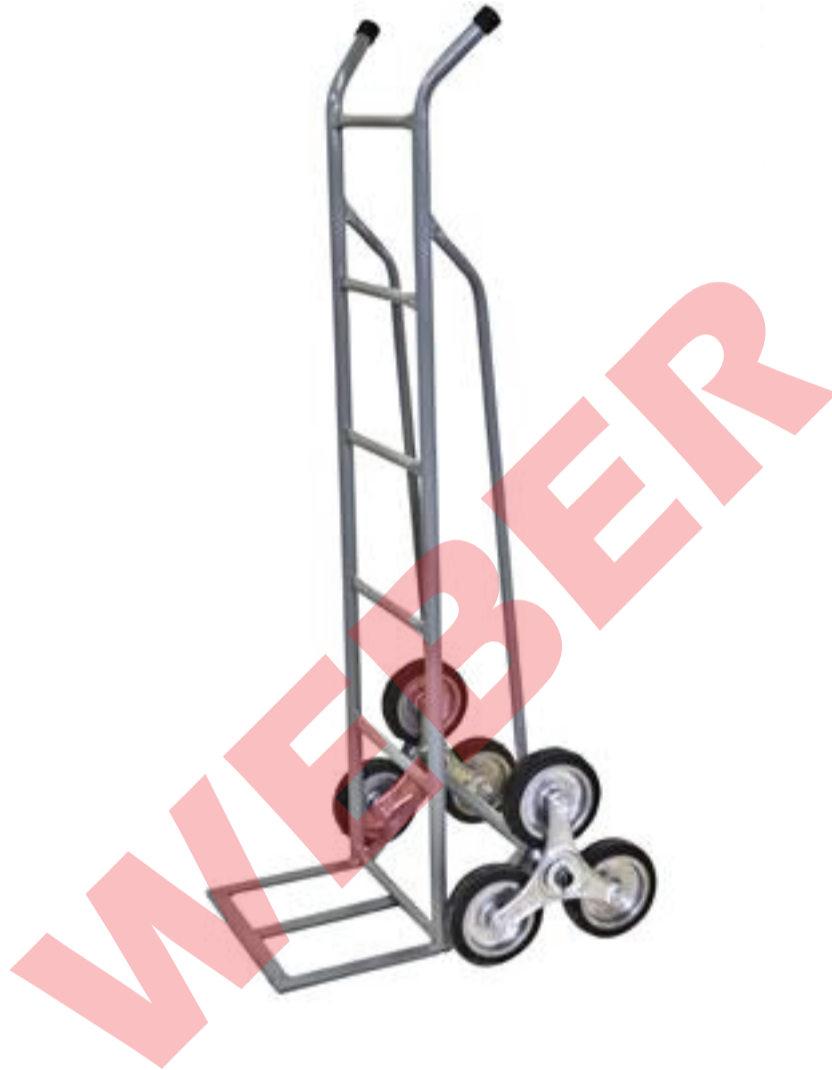

Carrinho de carga escada WME300

Carro sobe escada em metal.
Compr. base: 255 mm
Larg.: 345 mm
Altura: 1350 mm

Televendas: (11) 3337-3755
webermove@webermove.com.br
www.webermove.com.br

Skype: marcosaureliorodrigues
rose.vendas2